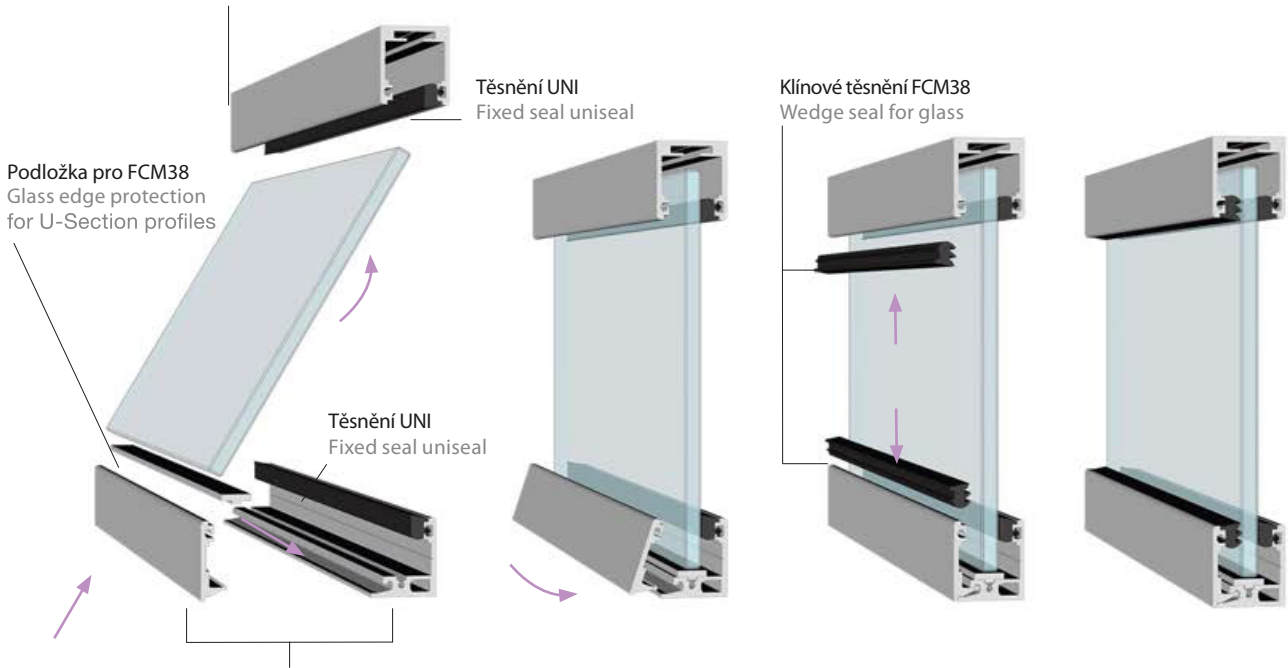

FCM38-TOP
 Montážní profil U
 Dry glazing profile

FCM38-BOT
 Dělený montážní profil
 Dry glazing clip profile