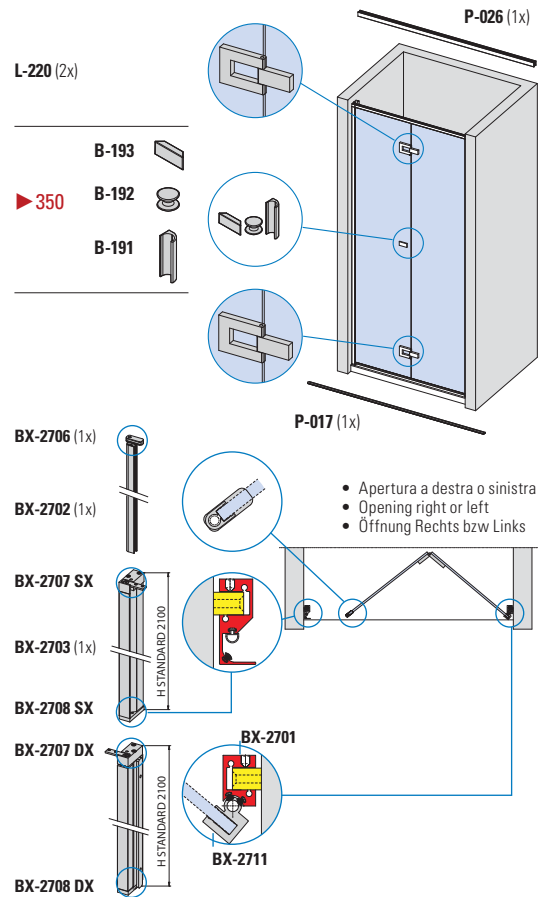

BX-2700

BOX DOCCIA
SHOWER BOX

Profili vetro fisso
Profiles for fixed panels
Profil für Festverglasung.... ▶ 174

SET 2

- Sistema scorrevole per box doccia pieghevole a soffietto in nicchia.
- System for shower cabin with folding doors for niche.
- System für Duschkabin mit Falлтüren für Nische.

SET 4

- Sistema scorrevole per box doccia pieghevole a soffietto con spalla in vetro.
- System for shower cabin with folding doors for 1 fixed panel.
- System für Duschkabin mit Falлтüren und 1 Seitenteil.

COMPONENTI | COMPONENTS | EINZELTEILE

BX-2700 SET 2 NICCHIA | NICHE | NISCHENDUSCHE

xla356

BX-2700 SET 4 SPALLA IN VETRO | 2 FIXED PANELS | 2 FESTSTEHENDEN GLASTAFELN

xla356

- Indicare sempre il senso di apertura.
- Please specify always opening direction.
- Bitte immer Öffnungsrichtung angeben.

L = P1 (1000) mm MAX
LM1 = LM2 = L1 - 36 / 2
LA1 = LM + 10
LA2 = LM2 + 4
HM1 = HM2 = 2058

BOX DOCCIA
SHOWER BOX

- Indicare sempre il senso di apertura.
- Please specify always opening direction.
- Bitte immer Öffnungsrichtung angeben.