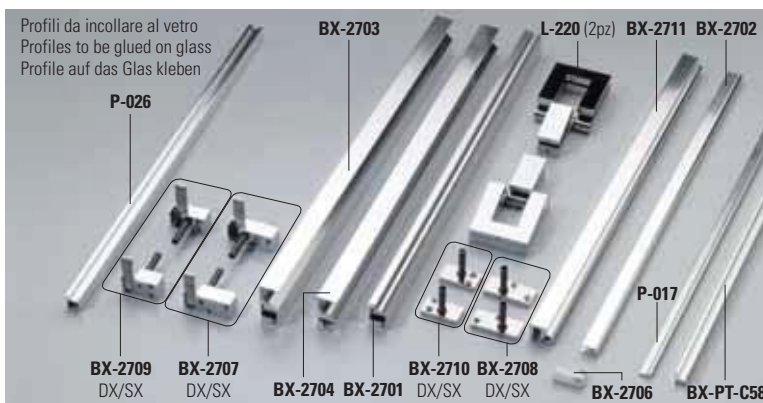

BX-2700

BOX DOCCIA
SHOWER BOX

Profili vetro fisso
Profiles for fixed panels
Profil für Festverglasung.... ▶ 174

SET 2

- Sistema scorrevole per box doccia pieghevole a soffietto in nicchia.
- System for shower cabin with folding doors for niche.
- System für Duschkabin mit Falлтüren für Nische.

SET 4

- Sistema scorrevole per box doccia pieghevole a soffietto con spalla in vetro.
- System for shower cabin with folding doors for 1 fixed panel.
- System für Duschkabin mit Falлтüren und 1 Seitenteil.

COMPONENTI | COMPONENTS | EINZELTEILE

BX-2700 SET 2 NICCHIA | NICHE | NISCHENDUSCHE

xla356

BX-2700 SET 4 SPALLA IN VETRO | 2 FIXED PANELS | 2 FESTSTEHENDEN GLASTAFELN

xla356

- Indicare sempre il senso di apertura.
- Please specify always opening direction.
- Bitte immer Öffnungsrichtung angeben.

L = P1 (1000) mm MAX
LM1 = LM2 = L1 - 36 / 2
LA1 = LM + 10
LA2 = LM2 + 4
HM1 = HM2 = 2058

BOX DOCCIA
SHOWER BOX

- Indicare sempre il senso di apertura.
- Please specify always opening direction.
- Bitte immer Öffnungsrichtung angeben.