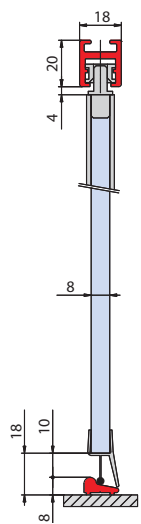

BX-2700

BOX DOCCIA
SHOWER BOX

Profili vetro fisso
Profiles for fixed panels
Profil für Festverglasung.... ▶ 174

SET 2

- Sistema scorrevole per box doccia pieghevole a soffietto in nicchia.
- System for shower cabin with folding doors for niche.
- System für Duschkabin mit Falлтüren für Nische.

SET 4

- Sistema scorrevole per box doccia pieghevole a soffietto con spalla in vetro.
- System for shower cabin with folding doors for 1 fixed panel.
- System für Duschkabin mit Falлтüren und 1 Seitenteil.

COMPONENTI | COMPONENTS | EINZELTEILE

BX-2700 SET 2 NICCHIA | NICHE | NISCHENDUSCHE

xla356

BX-2700 SET 4 SPALLA IN VETRO | 2 FIXED PANELS | 2 FESTSTEHENDEN GLASTAFELN

xla356

- Indicare sempre il senso di apertura.
- Please specify always opening direction.
- Bitte immer Öffnungsrichtung angeben.

L = P1 (1000) mm MAX
LM1 = LM2 = L1 - 36 / 2
LA1 = LM + 10
LA2 = LM2 + 4
HM1 = HM2 = 2058

BOX DOCCIA
SHOWER BOX

- Indicare sempre il senso di apertura.
- Please specify always opening direction.
- Bitte immer Öffnungsrichtung angeben.