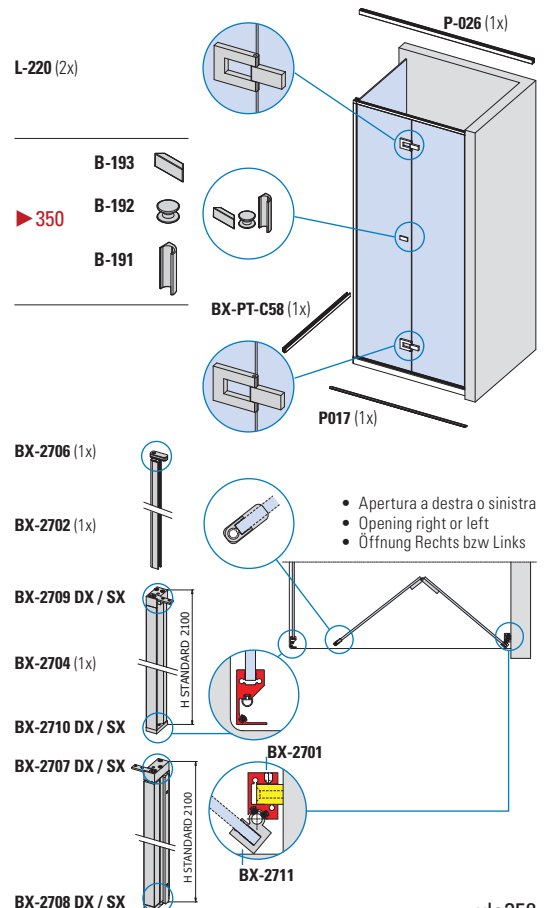

BX-2700

BOX DOCCIA
SHOWER BOX

Profili vetro fisso
Profiles for fixed panels
Profil für Festverglasung.... ▶ 174

SET 2

- Sistema scorrevole per box doccia pieghevole a soffietto in nicchia.
- System for shower cabin with folding doors for niche.
- System für Duschkabin mit Falлтüren für Nische.

SET 4

- Sistema scorrevole per box doccia pieghevole a soffietto con spalla in vetro.
- System for shower cabin with folding doors for 1 fixed panel.
- System für Duschkabin mit Falлтüren und 1 Seitenteil.

COMPONENTI | COMPONENTS | EINZELTEILE

BX-2700 SET 2 NICCHIA | NICHE | NISCHENDUSCHE

xla356

BX-2700 SET 4 SPALLA IN VETRO | 2 FIXED PANELS | 2 FESTSTEHENDEN GLASTAFELN

xla356

- Indicare sempre il senso di apertura.
- Please specify always opening direction.
- Bitte immer Öffnungsrichtung angeben.

L = P1 (1000) mm MAX
LM1 = LM2 = L1 - 36 / 2
LA1 = LM + 10
LA2 = LM2 + 4
HM1 = HM2 = 2058

BOX DOCCIA
SHOWER BOX

- Indicare sempre il senso di apertura.
- Please specify always opening direction.
- Bitte immer Öffnungsrichtung angeben.