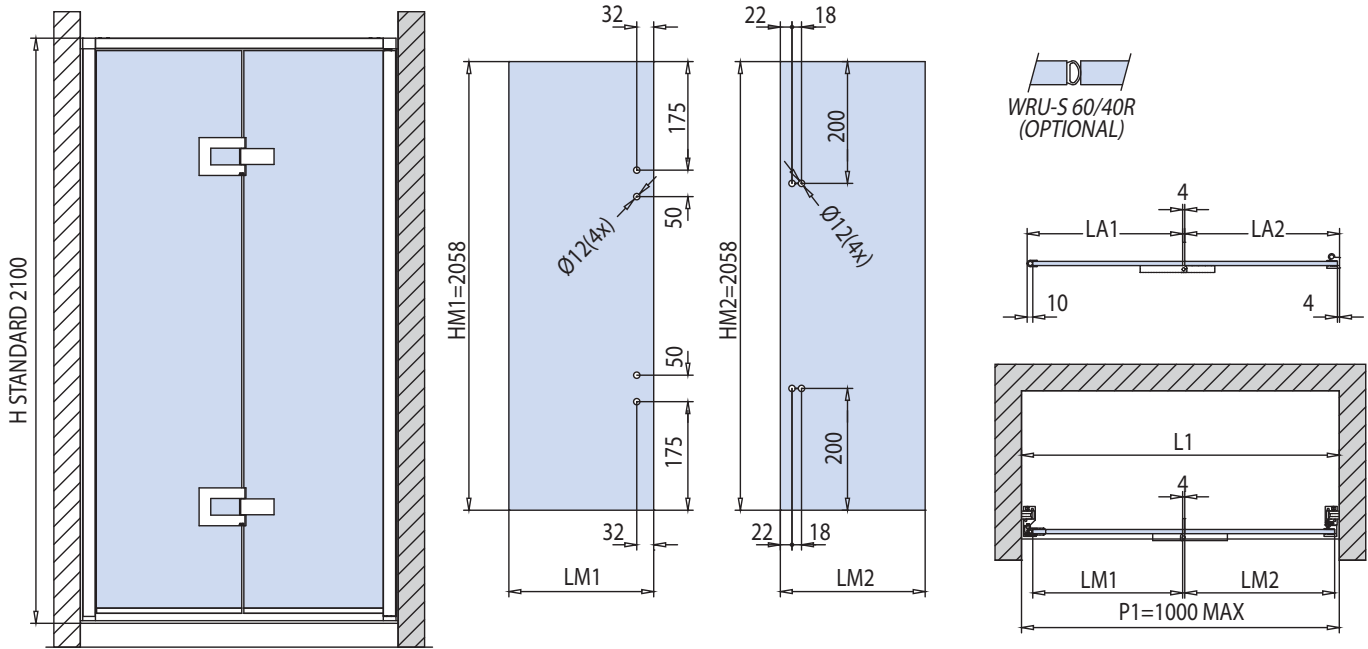

BX-2700

BOX DOCCIA
SHOWER BOX

Profili vetro fisso
Profiles for fixed panels
Profil für Festverglasung.... ▶ 174

SET 2

- Sistema scorrevole per box doccia pieghevole a soffietto in nicchia.
- System for shower cabin with folding doors for niche.
- System für Duschkabin mit Falлтüren für Nische.

COMPONENTI | COMPONENTS | EINZELTEILE

BX-2700 SET 2 NICCHIA | NICHE | NISCHENDUSCHE

xla356

BX-2700 SET 4 SPALLA IN VETRO | 2 FIXED PANELS | 2 FESTSTEHENDEN GLASTAFELN

xla356

- Indicare sempre il senso di apertura.
- Please specify always opening direction.
- Bitte immer Öffnungsrichtung angeben.

L = P1 (1000) mm MAX
LM1 = LM2 = L1 - 36 / 2
LA1 = LM + 10
LA2 = LM2 + 4
HM1 = HM2 = 2058

BOX DOCCIA
SHOWER BOX

- Indicare sempre il senso di apertura.
- Please specify always opening direction.
- Bitte immer Öffnungsrichtung angeben.

P1 = P2 (1000) mm MAX
L = P1 - 12
LM1 = LM2 = L1 - 24 / 2
L3 = P2 - 5
LF = (L3 - 35) - aria variabile | clearance | Spaltmaß ▶ 170
LA1 = LM1 + 10
LA2 = LM2 + 4
HM1 = HM2 = 2058
HF = 2070