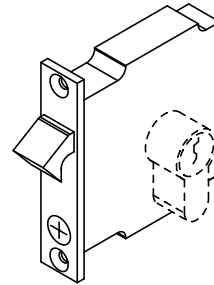

ISTRUZIONI DI MONTAGGIO
 MOUNTING INSTRUCTIONS - MONTAGEANLEITUNG
MINIMA YALE V-504

8-10-12

LAVORAZIONE VETRO
 GLASS PREPARATION

xme323

V-504

Serratura Minima per scorrevole vetro
 Minima Lock for glass sliding door

Piastrina di bloccaggio serratura
 Locking plate for lock

FB003P003

SPESORE PER VETRI DA 10 E 12
 (per vetro da 8 non serve)
 SPACER FOR 10 AND 12 GLASS
 (for glass 8 mm is not needed)

FB003P004

Placca copripiastina foro Yale
 Plate cover with PZ

FB003P001

Placca portaserratura foro Yale
 Plate on internal lock side with PZ

FB003P002

V-504-SP12
OPTIONAL
 SPESORE PER VETRI DA 12
 (per vetro da 8 non serve)
 SPACER FOR 12 GLASS
 (for glass 8 mm is not needed)