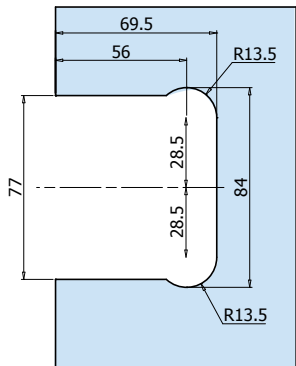

ISTRUZIONI DI MONTAGGIO
 MOUNTING INSTRUCTIONS - MONTAGEANLEITUNG
MINIMA YALE V-504

8-10-12

LAVORAZIONE VETRO
 GLASS PREPARATION

xme323

V-504

Serratura Minima per scorrevole vetro
 Minima Lock for glass sliding door

Piastrina di bloccaggio serratura
 Locking plate for lock

FB003P003

SPESORE PER VETRI DA 10 E 12
 (per vetro da 8 non serve)
 SPACER FOR 10 AND 12 GLASS
 (for glass 8 mm is not needed)

FB003P004

Placca copripiastina foro Yale
 Plate cover with PZ

FB003P001

Placca portaserratura foro Yale
 Plate on internal lock side with PZ

FB003P002

V-504-SP12
OPTIONAL
 SPESORE PER VETRI DA 12
 (per vetro da 8 non serve)
 SPACER FOR 12 GLASS
 (for glass 8 mm is not needed)