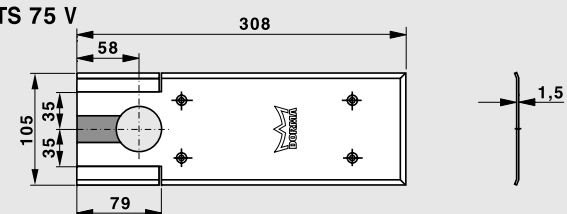

Univerzální krycí deska

Univerzální krycí desku je možné používat jak u levých, tak i u pravých dveří. Deska se montuje tak, že se proli-sovaný rohový díl krycí desky jednoduše nasune na zavírač dveří. U kyvných dveří je tato krycí deska již

namontována při dodávce. Univerzální krycí deska se dodává v provedení z nerezavějící oceli nebo z mosazi, je povrchově matována kartáčováním (síla materiálu je 1,5 mm).

BTS 80

BTS 75 V

Nasouvací oska

V případě potřeby (u dveří s prahem) lze pomocí výměnných osek zvětšit vůli mezi dveřmi a podlahou. Na přání se nasouvací osky dodávají ve zvláštním provedení: například s plochým