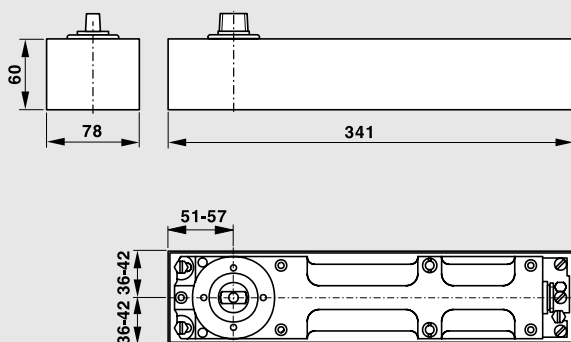

Výhody pro uživatele dveří:

- Plynulé a spolehlivé zavírání dveří nezávislé na teplotě.
- Snadná manipulace s dveřmi díky vysoké mechanické účinnosti zavíračů dveří.

Technické údaje a speciální charakteristiky	BTS 80			BTS 75 V
Zavírací síla dle EN	3	4	6	1-4
Plynule nastavitelná	-	-	-	•
Běžné dveře	≤ 950 mm	•	-	-
a venkovní dveře ¹⁾	≤ 1100 mm	-	•	•
	≤ 1400 mm	-	-	•
Protipožární a protikouřové dveře	-	-	-	-
Maximální hmotnost dveří v kg	300			120
Stejné provedení zavírače pro levé, pravé i kyvné dveře	•			•
Rychlost zavírání dveří 175° - 0°	•			-
je možné plynule nastavit 175° - 15°	-			•
ventilem nebo ventily 15° - 0°	-			•
Mechanické tlumení otevírání dveří	•			•
Zpoždění zavírání dveří je možné plynule nastavit ventilem (zpoždění zavírání je možné je aktivovat jako alternativu k aretaci dveří)	•			-
Aretace nastavitelná	•			-
konstantní pro úhel				
otevření dveří 90°	-			•
otevření dveří 105°	-			•
Připevnění na plechové krabici krycí desky	•			-
na zavírací dveří	-			•
Hmotnost v kg	7,1			3,0
Rozměry v mm	délka	341	285	
	šířka	78	82	
	výška	60	50	
zavírač dveří byl odzkoušen dle EN 1154	•			•
CE Označení výrobků pro stavebnictví	Připravuje se			

• ANO - NE

¹⁾ Pro mimořádně vysoké a těžké dveře a pro dveře, které se trvale zavírají proti silnému tlaku větru by se velikost zavírací síly měla zvolit o stupeň vyšší. Zavírač dveří typu BTS 75 V je vhodný pouze pro běžné dveře.

DORMA BTS 80