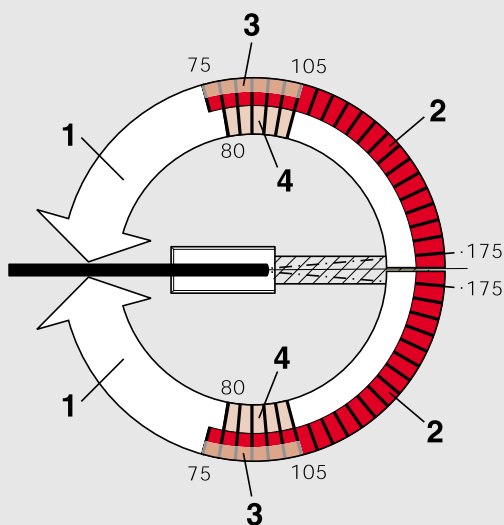

Běžné funkce podlahového zavírače dveří BTS 80 a funkce dodávané na přání

1. 1 Plynule nastavitelná rychlost zavírání dveří
2. 2 Je možné nastavit rozsah aretace nebo rozsah omezení zavírání dveří

1. 3 Je možné nastavit počátek aretace nebo konec zpoždění zavírání v rozsahu cca 75° až 105°
2. 4 Funkce mechanického tlumení otevírání dveří (od úhlu otevření dveří cca 80°)

Hydraulický systém aretace dveří

Zabudovaná aretace umožňuje aretaci dveří v rozsahu 75° až 175°. Počátek úhlu aretace je variabilní a je možné jej nastavit v rozsahu 75° až 105°.

Tlumení otevírání dveří

Zabudovaný mechanický tlumič otevírání dveří chrání v případě hrubého zacházení s dveřmi stěnu budovy a vlastní dveře před poškozením.

Zpoždovač zavírání dveří

Zpoždovač zavírání dveří snižuje rychlost zavírání dveří. To umožňuje tělesně postiženým, matkám s kočárky nebo pracovníkům, kteří manipulují s přepravními vozíky, nebo personálu nemocnic, který přepravuje lůžka, aby bez problémů prošli dveřmi.