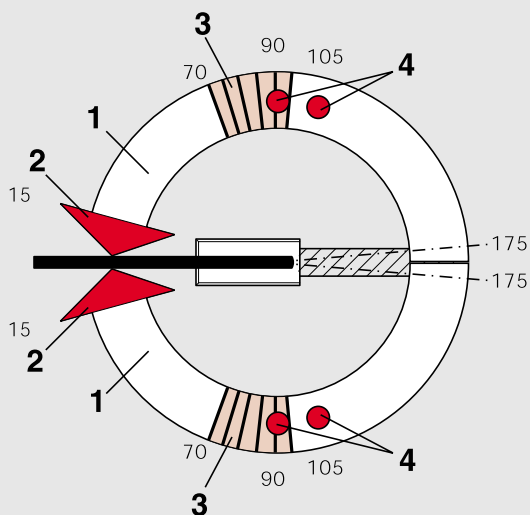

Běžné funkce podlahového zavírače dveří BTS 75 V a funkce dodávané na přání

1. 1 Plynule nastavitelná rychlost zavírání dveří v rozsahu úhlu otevření dveří 175° - 15°
2. 2 Plynule nastavitelná rychlost zavírání dveří v rozsahu úhlu otevření dveří 15° - 0°

1. 3 Mechanické tlumení otevírání dveří (od úhlu cca 70°)
2. 4 Konstantní aretace dveří při úhlech otevření dveří 90° nebo 105° (dodávka na přání)
3. 5 Plynule nastavitelná zavírací síla v rozsahu EN1 - 4

Rychlost zavírání dveří

Podlahový zavírač dveří DORMA BTS 75 V je možné optimálně přizpůsobit architektonickým požadavkům díky dvěma na sobě nezávislým rozsahům nastavení úhlu otevření dveří 175° - 15° a 15° - 0°.

Konstantní aretace dveří

(dodávka na přání)
Díky systému konstantní aretace dveří je možné dveře, v závislosti na konstrukci, zaaretovat při úhlu otevření dveří 90°; nebo 105°.

Tlumení otevírání dveří

Zabudovaný mechanický tlumič otevírání dveří chrání v případě hrubého zacházení s dveřmi stěnu budovy a vlastní dveře před poškozením.