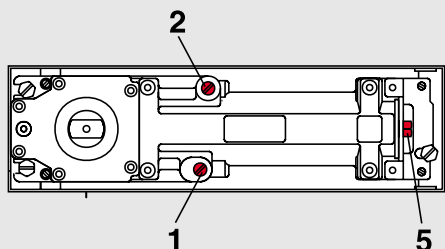

Běžné funkce podlahového zavírače dveří BTS 75 V a funkce dodávané na přání

1. 1 Plynule nastavitelná rychlost zavírání dveří v rozsahu úhlu otevření dveří 175° - 15°
2. 2 Plynule nastavitelná rychlost zavírání dveří v rozsahu úhlu otevření dveří 15° - 0°

1. 3 Mechanické tlumení otevírání dveří (od úhlu cca 70°)
2. 4 Konstantní aretace dveří při úhlech otevření dveří 90° nebo 105° (dodávka na přání)
3. 5 Plynule nastavitelná zavírací síla v rozsahu EN1 - 4

Rychlost zavírání dveří

Podlahový zavírač dveří DORMA BTS 75 V je možné optimálně přizpůsobit architektonickým požadavkům díky dvěma na sobě nezávislým rozsahům nastavení úhlu otevření dveří 175° - 15° a 15° - 0°.

Konstantní aretace dveří

(dodávka na přání)
Díky systému konstantní aretace dveří je možné dveře, v závislosti na konstrukci, zaaretovat při úhlu otevření dveří 90°; nebo 105°.

Tlumení otevírání dveří

Zabudovaný mechanický tlumič otevírání dveří chrání v případě hrubého zacházení s dveřmi stěnu budovy a vlastní dveře před poškozením.