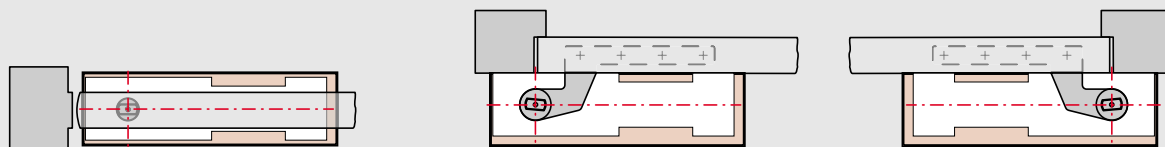

Způsob použití a montáž

Kyvné dveře

Dorazové dveře

Úprava krycí desky u levých dveří

Příslušenství

Univerzální krycí deska

Univerzální krycí desku je možné používat jak u levých, tak i u pravých dveří. Deska se montuje tak, že se proli-sovaný rohový díl krycí desky jednoduše nasune na zavírač dveří. U kyvných dveří je tato krycí deska již

namontována při dodávce. Univerzální krycí deska se dodává v provedení z nerezavějící oceli nebo z mosazi, je povrchově matována kartáčováním (síla materiálu je 1,5 mm).