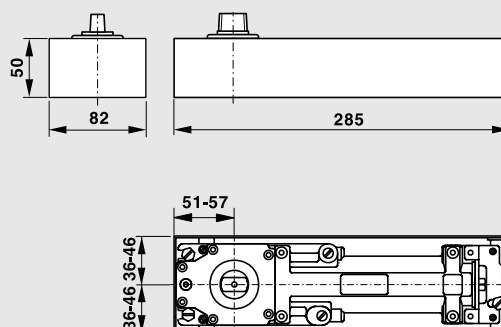

DORMA BTS 75 V