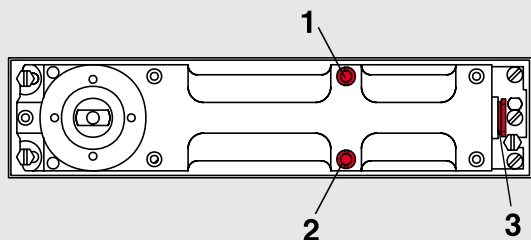

Běžné funkce podlahového zavírače dveří BTS 80 a funkce dodávané na přání

1. 1 Plynule nastavitelná rychlost zavírání dveří
2. 2 Je možné nastavit rozsah aretace nebo rozsah omezení zavírání dveří

1. 3 Je možné nastavit počátek aretace nebo konec zpoždění zavírání v rozsahu cca 75° až 105°
2. 4 Funkce mechanického tlumení otevírání dveří (od úhlu otevření dveří cca 80°)

Hydraulický systém aretace dveří

Zabudovaná aretace umožňuje aretaci dveří v rozsahu 75° až 175°. Počátek úhlu aretace je variabilní a je možné jej nastavit v rozsahu 75° až 105°.

Tlumení otevírání dveří

Zabudovaný mechanický tlumič otevírání dveří chrání v případě hrubého zacházení s dveřmi stěnu budovy a vlastní dveře před poškozením.

Zpoždovač zavírání dveří

Zpoždovač zavírání dveří snižuje rychlost zavírání dveří. To umožňuje tělesně postiženým, matkám s kočárky nebo pracovníkům, kteří manipulují s přepravními vozíky, nebo personálu nemocnic, který přepravuje lůžka, aby bez problémů prošli dveřmi.