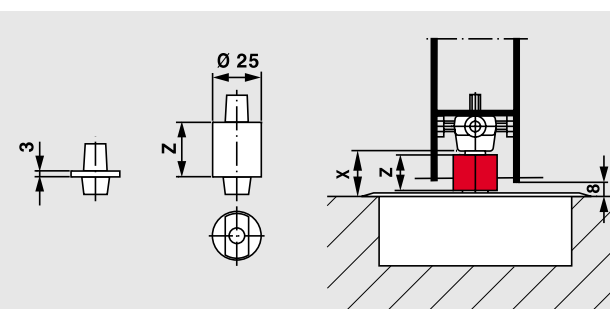

Nasouvací oska

V případě potřeby (u dveří s prahem) lze pomocí výměnných osek zvětšit vůli mezi dveřmi a podlahou. Na přání se nasouvací osky dodávají ve zvláštním provedení: například s plochým

profilem, s pootočením o 3°, se čtyřhranem. Dále se také dodávají nasouvací osky pro příslušenství jiných firem, než je příslušenství od firmy DORMA.