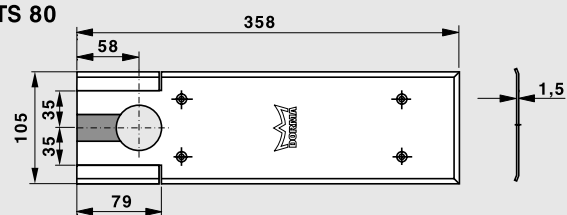

Způsob použití a montáž

Úprava krycí desky u levých dveří

Příslušenství

Univerzální krycí deska

Univerzální krycí desku je možné používat jak u levých, tak i u pravých dveří. Deska se montuje tak, že se proli-sovaný rohový díl krycí desky jednoduše nasune na zavírač dveří. U kyvných dveří je tato krycí deska již

namontována při dodávce. Univerzální krycí deska se dodává v provedení z nerezavějící oceli nebo z mosazi, je povrchově matována kartáčováním (síla materiálu je 1,5 mm).

BTS 80

BTS 75 V

Nasouvací oska

V případě potřeby (u dveří s prahem) lze pomocí výměnných osek zvětšit vůli mezi dveřmi a podlahou. Na přání se nasouvací osky dodávají ve zvláštním provedení: například s plochým

profilem, s pootočením o 3°, se čtyřhranem. Dále se také dodávají nasouvací osky pro příslušenství jiných firem, než je příslušenství od firmy DORMA.

Zalévací hmota DORMA 2300

Zalévací hmota slouží k vyplnění prostoru mezi tělesem zavírače a plechovou krabicí zabetonovanou v podlaze. Zalévací hmota chrání tento prostor proti vniknutí vlhkosti (dle VOB je toto řešení předepsáno pro vlh-

ké prostory). Další příslušenství, jako jsou například páky dveří a čepové závěsy, je uvedeno v technické informaci "Příslušenství pro podlahové zavírače dveří DORAM BTS".

Výpočet požadovaného prodloužení osky:
Prodloužení = X - podlahová vůle (běžně 8 mm)
Upevňovací délka nasouvací prodloužené osky =
prodloužení osky + 3 mm (upevňovací délka běžné nasouvací osky)