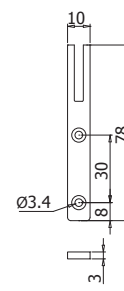

PO-PO

CH-WC

WC-PO

WC-LE

CH-CH

8 - 10 - 12

Contropiastra  
inclusa  
Strike plate  
included  
Schließblech im  
Set enthalten

NS = Nichel satinato  
Satin nickel  
Ähnlich Edelstahl matt