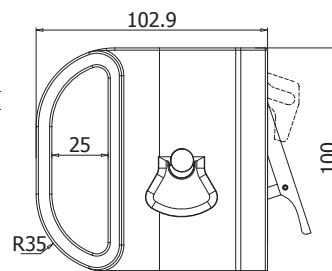

PO-PO

CH-WC

WC-PO

WC-LE

CH-CH

8 - 10 - 12

Contropiastra  
inclusa  
Strike plate  
included  
Schließblech im  
Set enthalten

NS = Nichel satinato  
Satin nickel  
Ähnlich Edelstahl matt