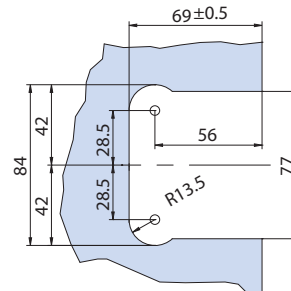

PO-PO

CH-WC

WC-PO

WC-LE

CH-CH

8 - 10 - 12

Contropiastra  
inclusa  
Strike plate  
included  
Schließblech im  
Set enthalten

NS = Nichel satinato  
Satin nickel  
Ähnlich Edelstahl matt