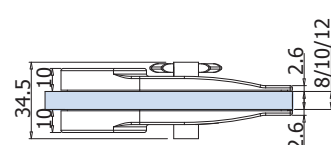

PO-PO

CH-WC

WC-PO

WC-LE

CH-CH

8 - 10 - 12

Contropiastra  
inclusa  
Strike plate  
included  
Schließblech im  
Set enthalten

NS = Nichel satinato  
Satin nickel  
Ähnlich Edelstahl matt